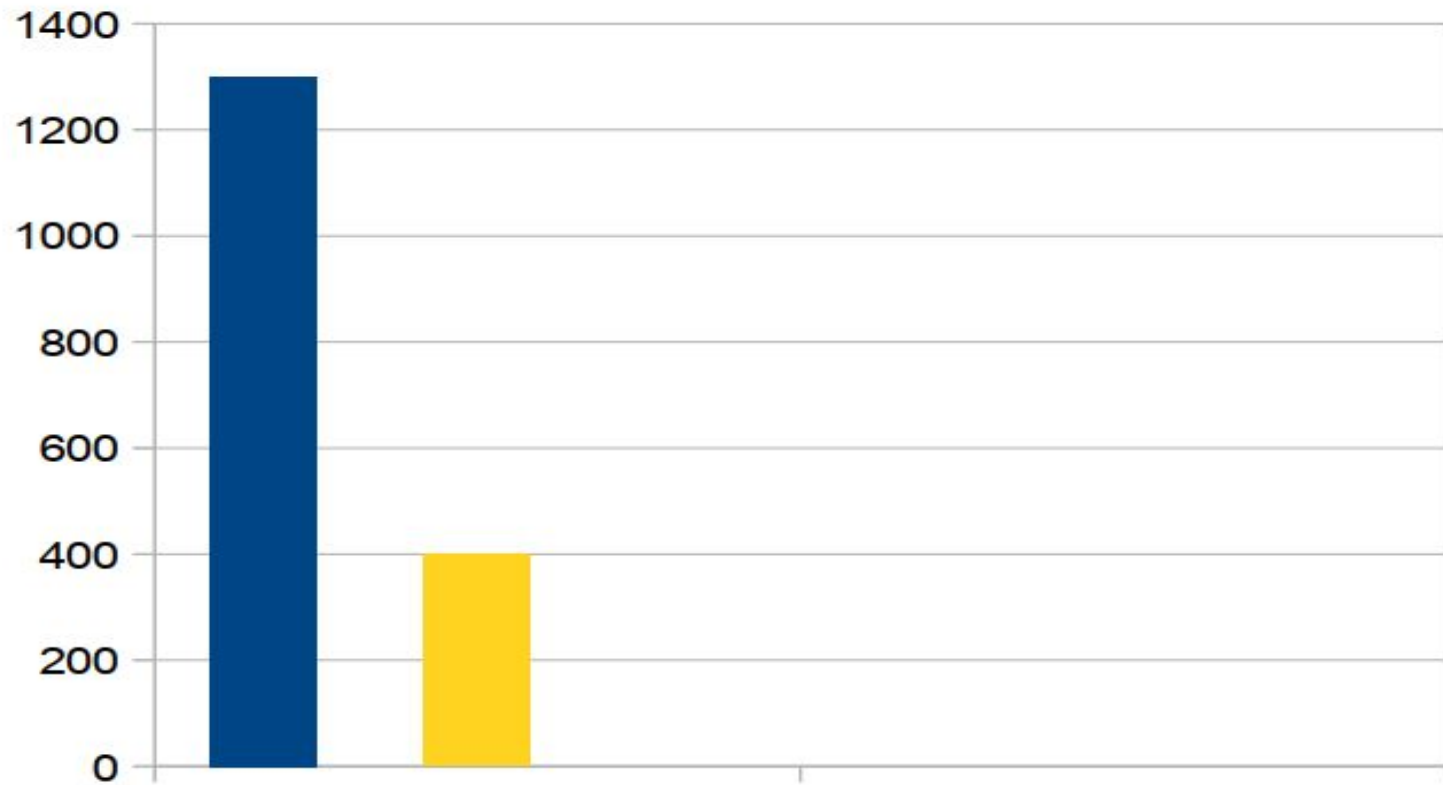

Salaire Minimum Comparatif France Roumanie