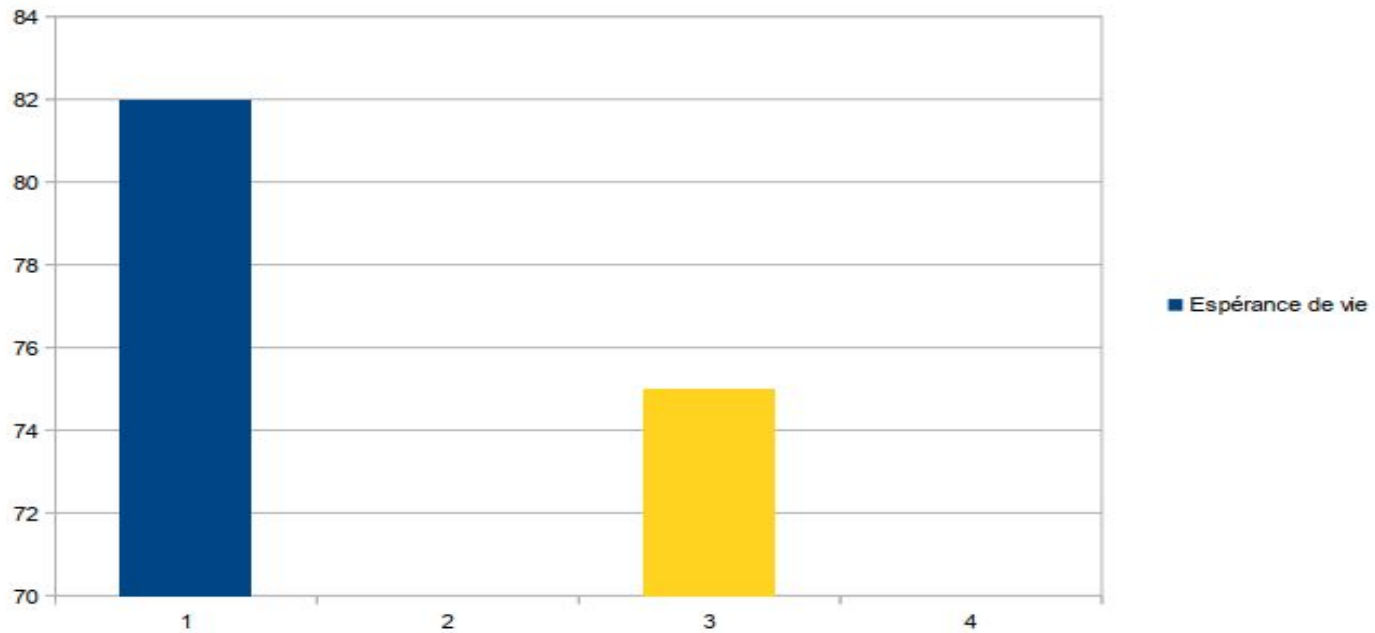

Espérance de vie : comparatif France Roumanie