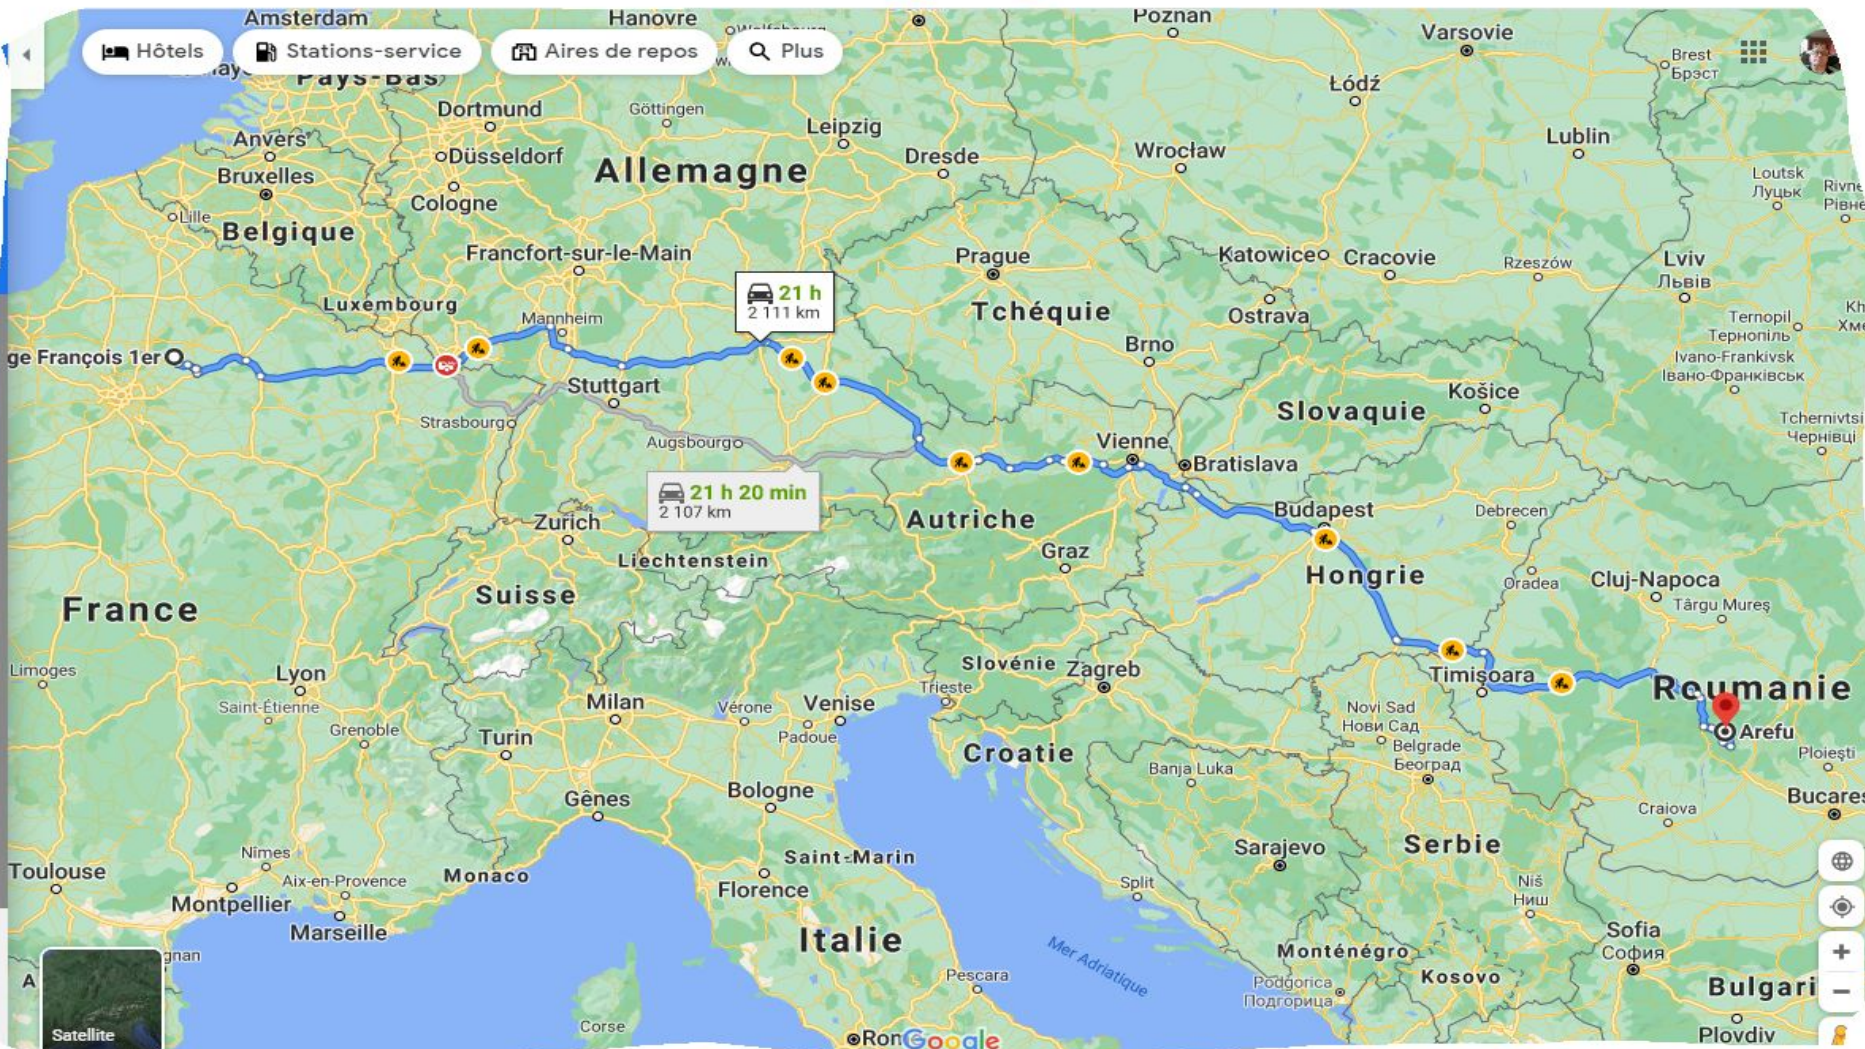

Hôtels Stations-service Aires de repos Plus

21 h
2 111 km

21 h 20 min
2 107 km

Satellite

Ron Google