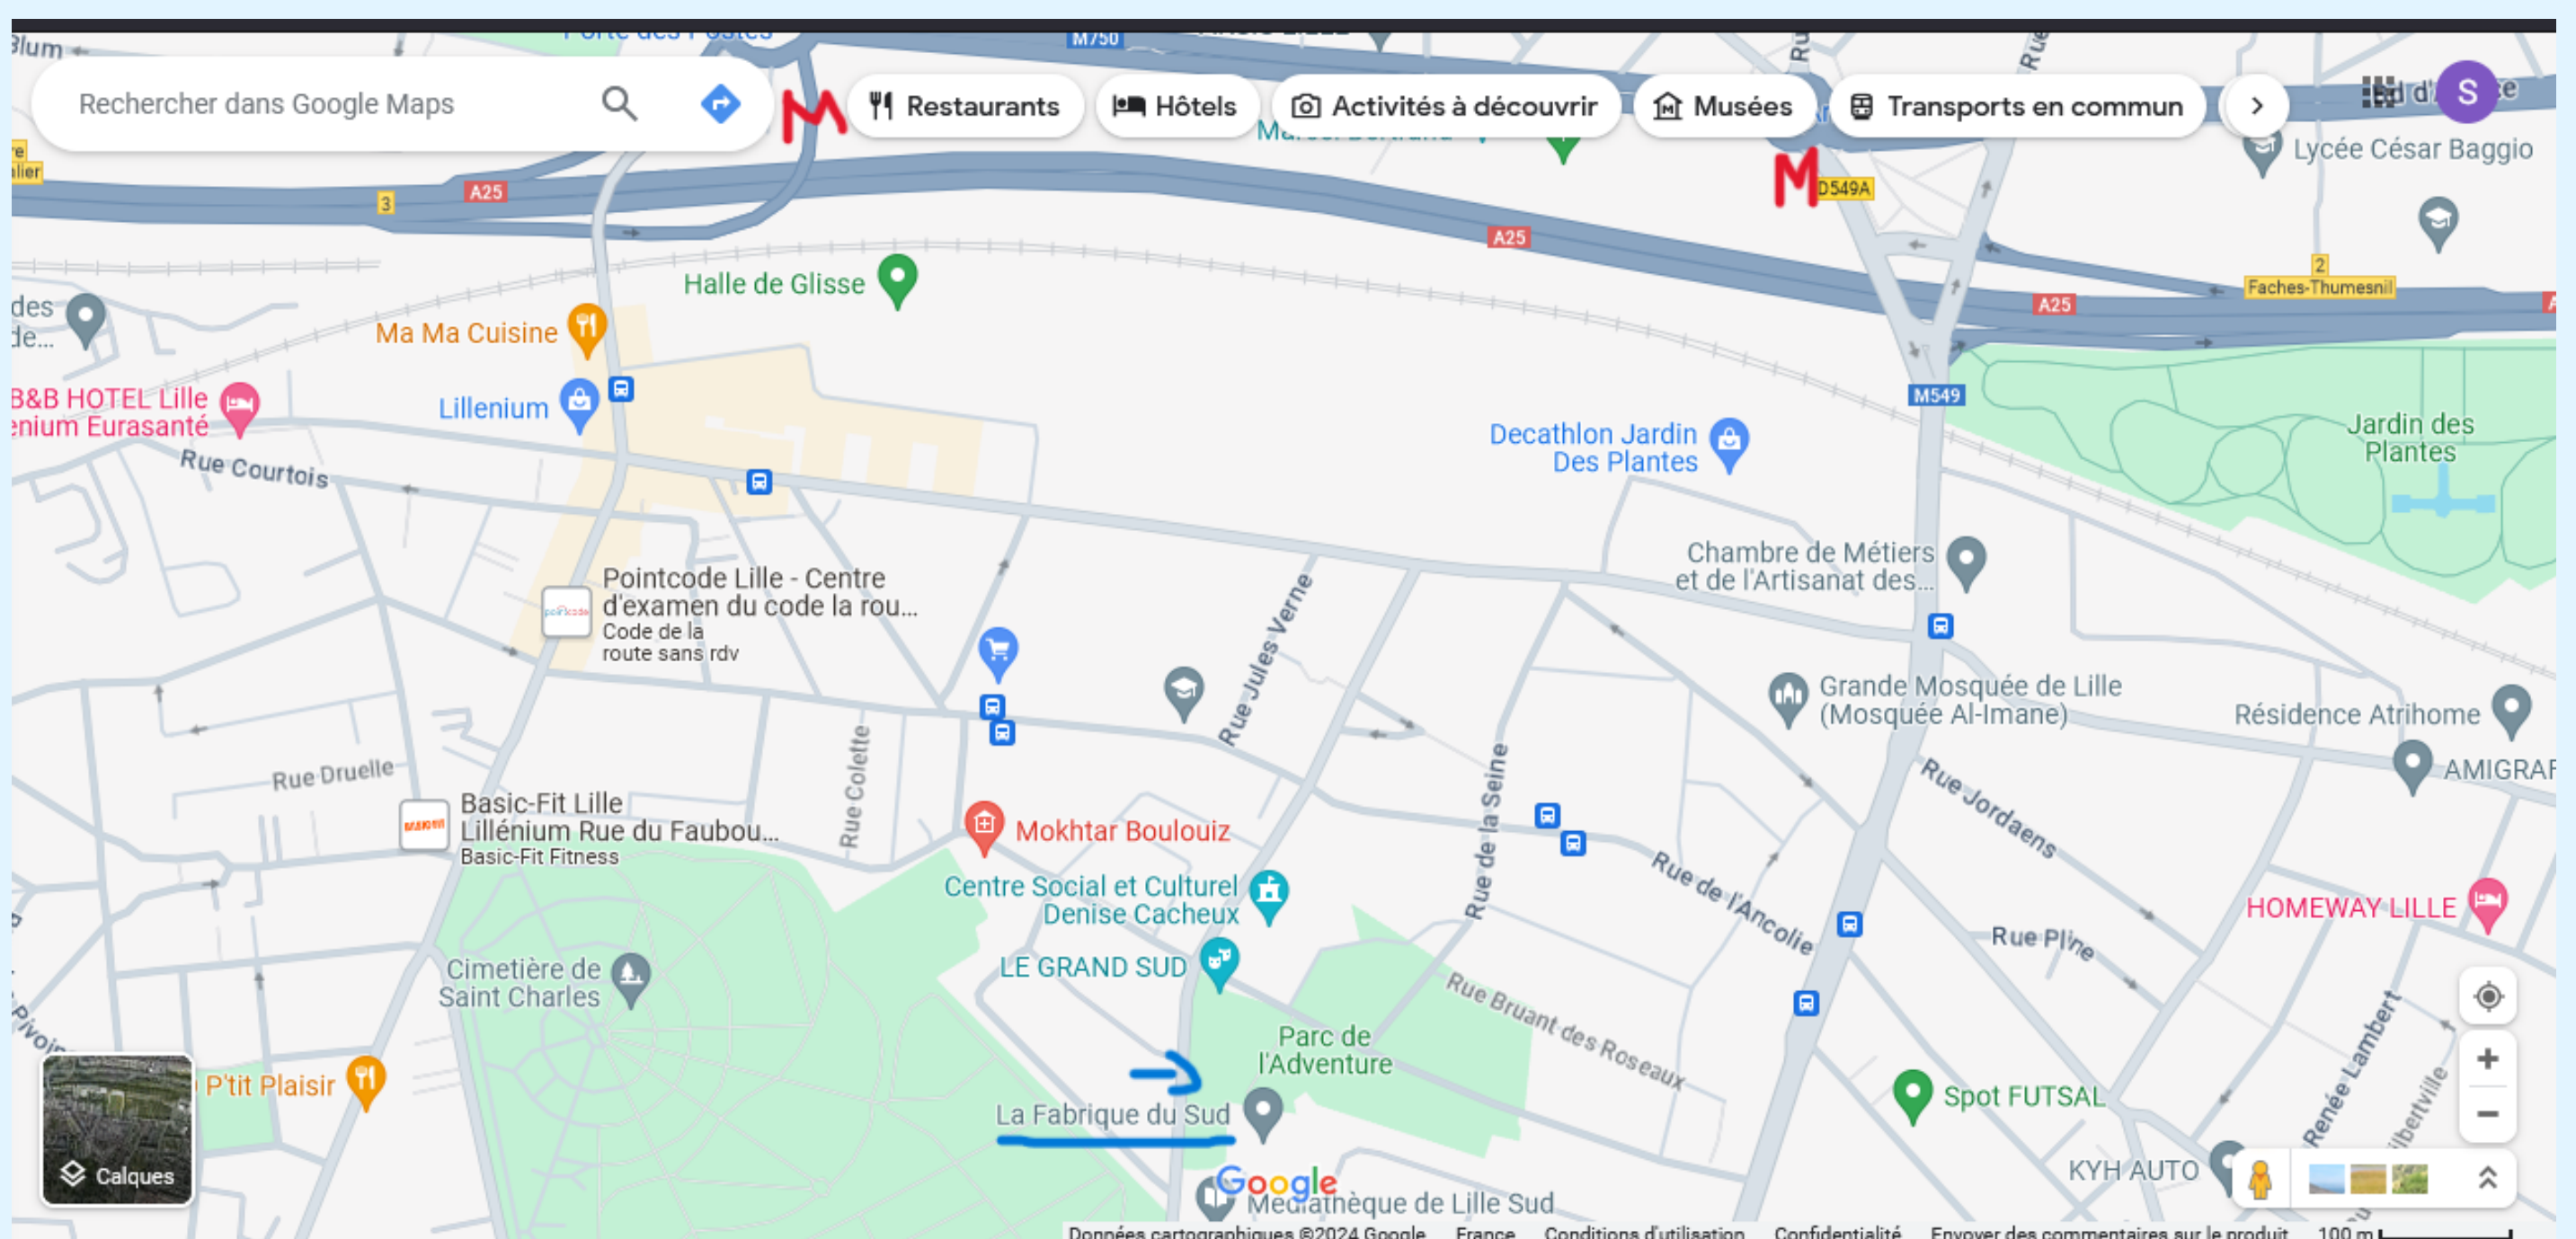

Indications géographiques pour accéder à la Fabrique du Sud

Adresse

7 bis Rue de l'Asie, 59000 Lille

La Fabrique du Sud est située derrière le Grand Sud. Un parking est à votre disposition rue de l'Europe.

Accès : Station de métro Porte des Postes ou Porte d'Arras
Bus Liane 7

Contacts:

Stéphanie Locqueville : slocqueville@letabli.eu / 06.29.30.21.96

Perrine Behague : pbehague@habitatjeunes-hdf.org / 07.56.27.46.92

Fabien Gauthier : fabien.gauthier@interphaz.org / 07.57.18.12.91

Et en collaboration avec le